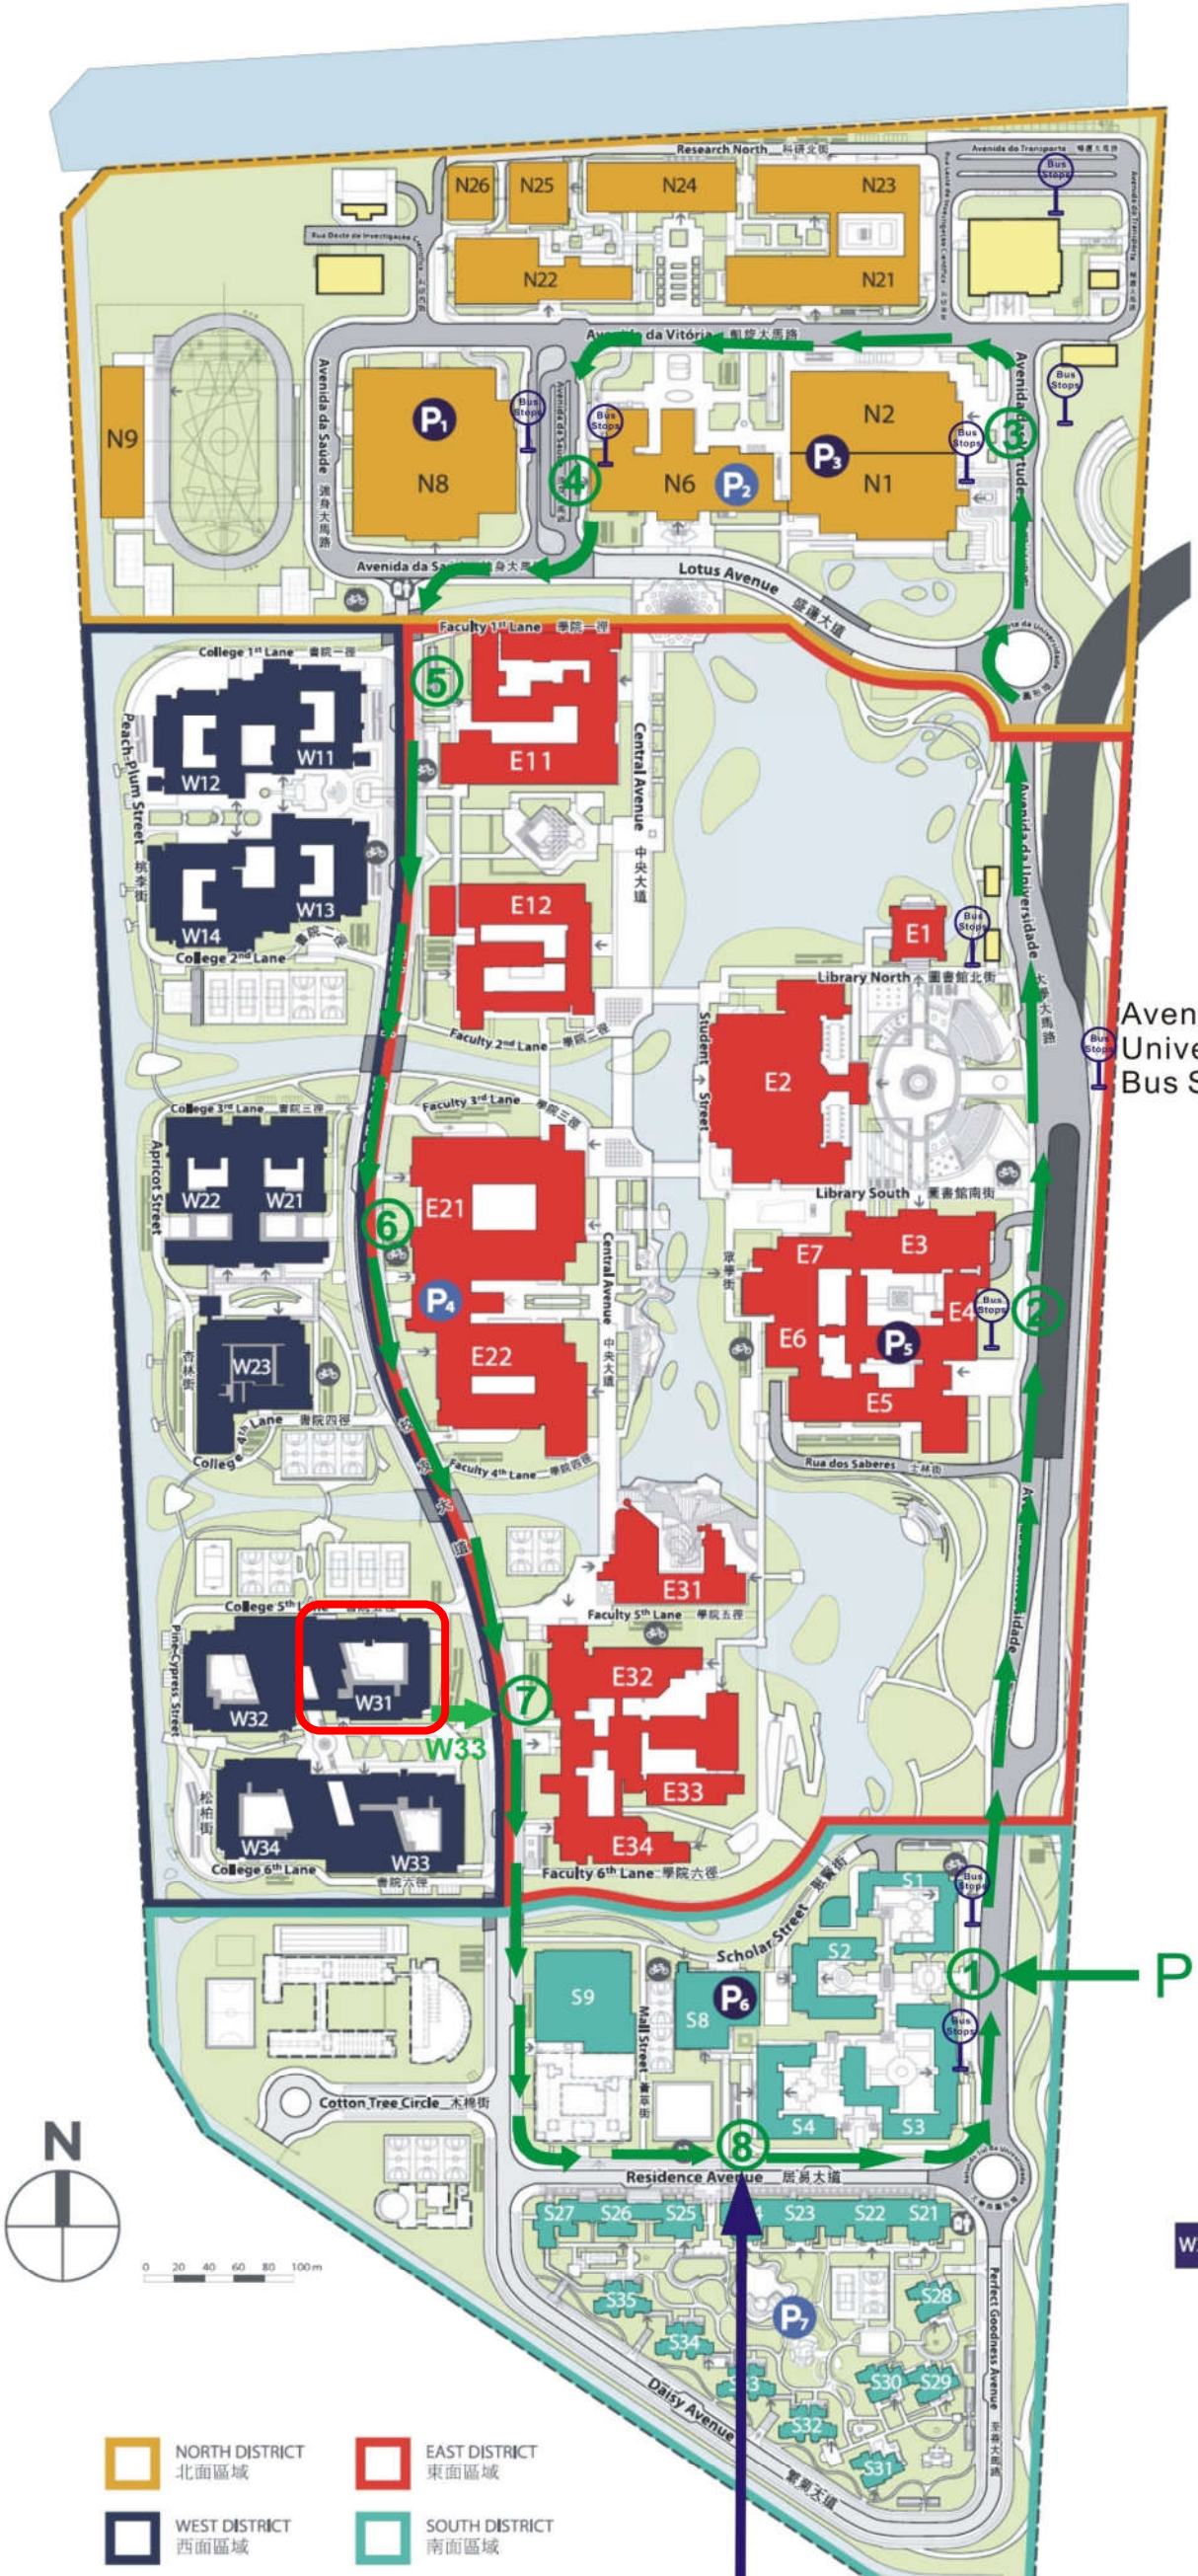

A 環校穿梭巴士站
 環校穿梭巴士A線

公共巴士站

- Tunnel 隧道
- Water Body 水體
- Landscape 綠化帶
- Building No. 樓宇編號
- Under Development 興建計劃中
- Visitor Car Park 訪客停車場
- Staff Car Park 職員停車場
- Bicycle Parking 單車停泊處
- Outdoor Guard Station 室外保安崗
- Your Current Location 閣下現處位置
- Building Entrance 大樓入口

- N1 UM Guest House 澳大賓館
- N2 University Hall 大學會堂
- N6 Administration Building 行政樓
- N8 UM Sports Complex 澳大綜合體育館
- N9 UM Stadium 澳大運動場
- N21 ~ N24 Research Building N21 - N24 科研大樓北二十一至北二十四座
- N25 Animal House 動物實驗樓
- N26 Dangerous Goods Store 危險品倉庫
- E1 University Gallery 大學展館
- E2 UM Wu Yee Sun Library 澳門大學伍宜孫圖書館
- E3 BOC Centennial Building 中銀百年紀念大樓
- E4 Anthony Lau Building 劉少榮樓
- E5 Central Teaching Building E5 中央教學樓東五座
- E6 Central Teaching Building E6 中央教學樓東六座
- E7 Central Teaching Building E7 中央教學樓東七座
- E11 Faculty of Science and Technology 科技學院
- E12 Faculty of Health Sciences 健康科學學院
- E21 Humanities and Social Sciences Building 人文社科樓
- E22 Faculty of Business Administration 工商管理學院
- E31 Student Activity Centre 學生活動中心
- E32 Faculty of Law 法學院
- E33 Faculty of Education 教育學院
- E34 Faculty of Design 設計學院
- W11 Moon Chun Memorial College 滿春紀念書院
- W12 Choi Kai Yau College 蔡繼有書院
- W13 Stanley Ho East Asia College 何鴻燊東亞書院
- W14 Henry Fok Pearl Jubilee College 霍英東珍珠書院
- W21 Chao Kuang Piu College 曹光彪書院
- W22 Lui Che Woo College 呂志和書院
- W23 Cheng Yu Tung College 鄭裕彤書院
- W31 Ma Man Kei and Lo Pak Sam College 馬英祺羅柏心書院
- W34 Cheong Kun Lun College 張崑崙書院
- W32 College 書院 (Under Development 興建中)
- S1 ~ S4 Postgraduate House S1 - S4 研究生宿舍南一座至南四座
- S8 University Mall 青翠坊
- S9 Shiu Pong College 紹邦書院
- S21 ~ S35 Staff Quarters S21 - S35 教職員宿舍南二十一至南三十五座 (S27 - S28 and S31 - S35 南二十七座至南三十一座至南三十五座 (Under Development 興建中))

S4 (Near the corridor 近連廊)